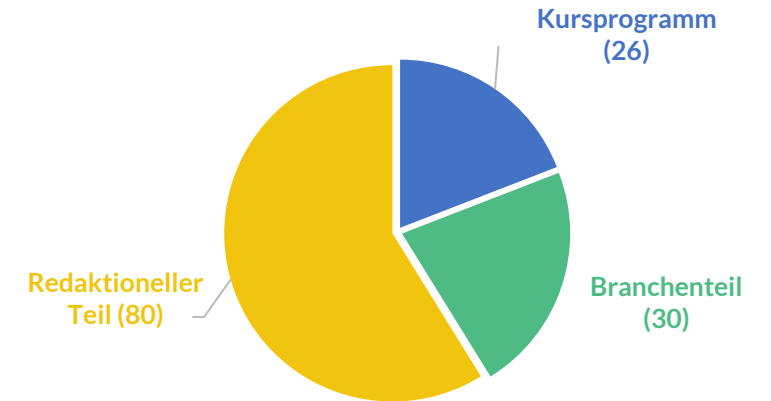

UMFANG (SEITEN)