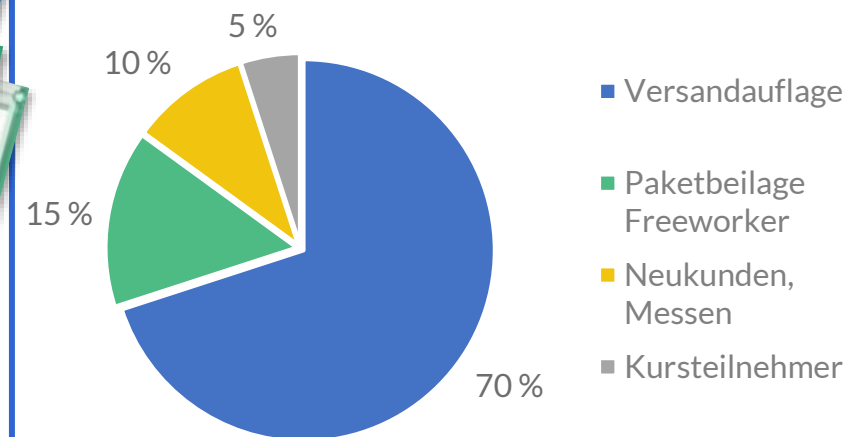

Versand und Distribution